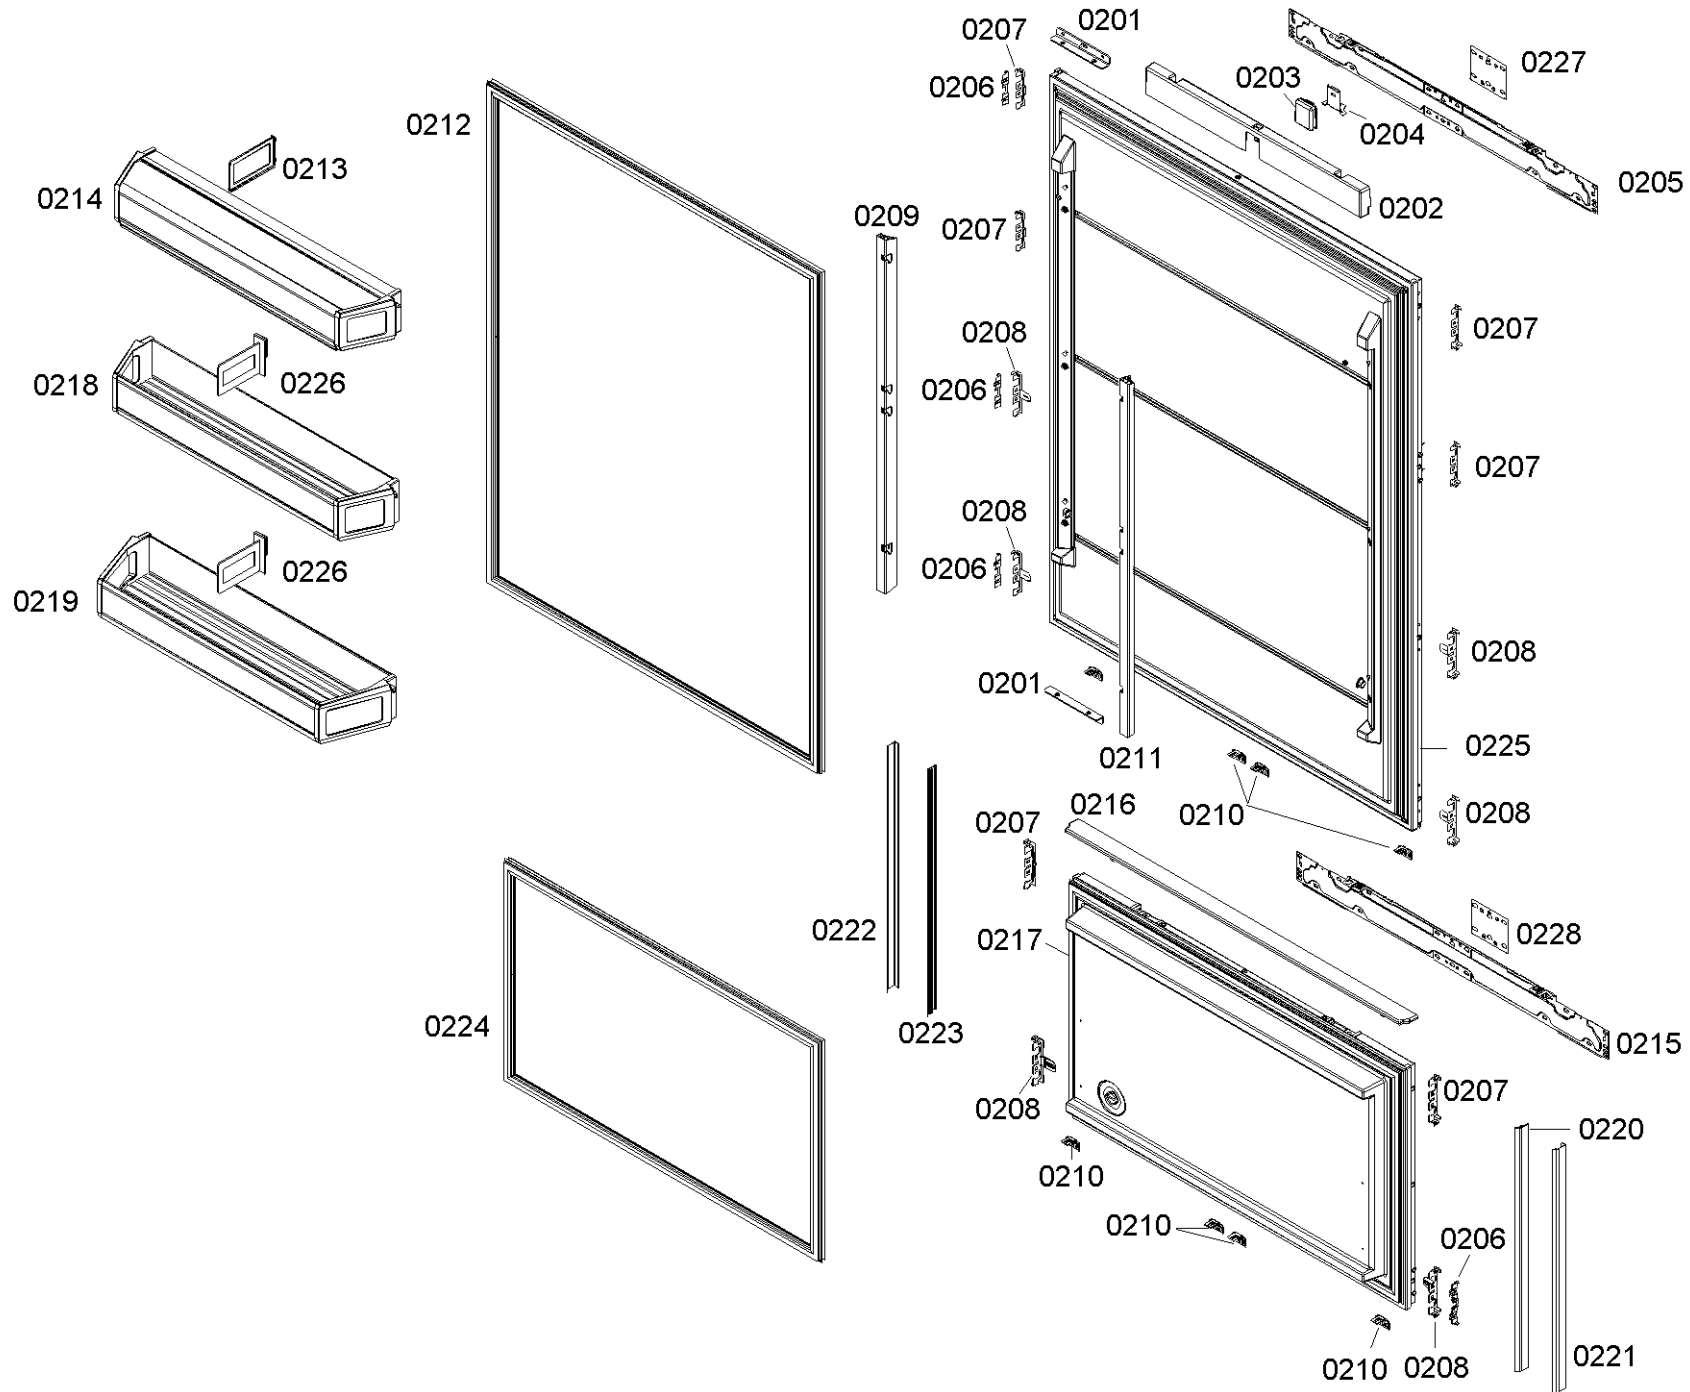

<b>Position ID</b>	<b>Part number.</b>	<b>Replaces:</b>	<b>Description</b>
0141	00605938		Cap
0199	00685935		Insulating part

Position ID	Part number.	Replaces:	Description
0201	00605604		Fixture
0202	00477441	00772882	Cover
0203	00604239		Cover
0204	00604241		Switch-element
0205	00244571	00678306	Fixture
0206	00604671		Finger Protection
0207	00604259		Fixture
0209	00244573		Rail
0210	00604240	00635355	Fixing kit
0211	00244574	00681379	Rail
0212	00244658	00710672	Seal-door
0213	00604250		Holder
0215	00244571	00678306	Fixture
0216	00244572	00689407	Repair-set
0217	00244564	00246844	Door-freezer compartment
0218	00477452		Tray
0219	00477453		Tray
0220	00244627		Profile stripe
0221	00244619	00244627	Profile stripe
0222	00244619	00244627	Profile stripe
0223	00244627		Profile stripe
0224	00244576	00710673	Seal-door
0225	00244587		Door
0227	00605642		Fixture
0228	00605642		Fixture
0250	00604607		Plug