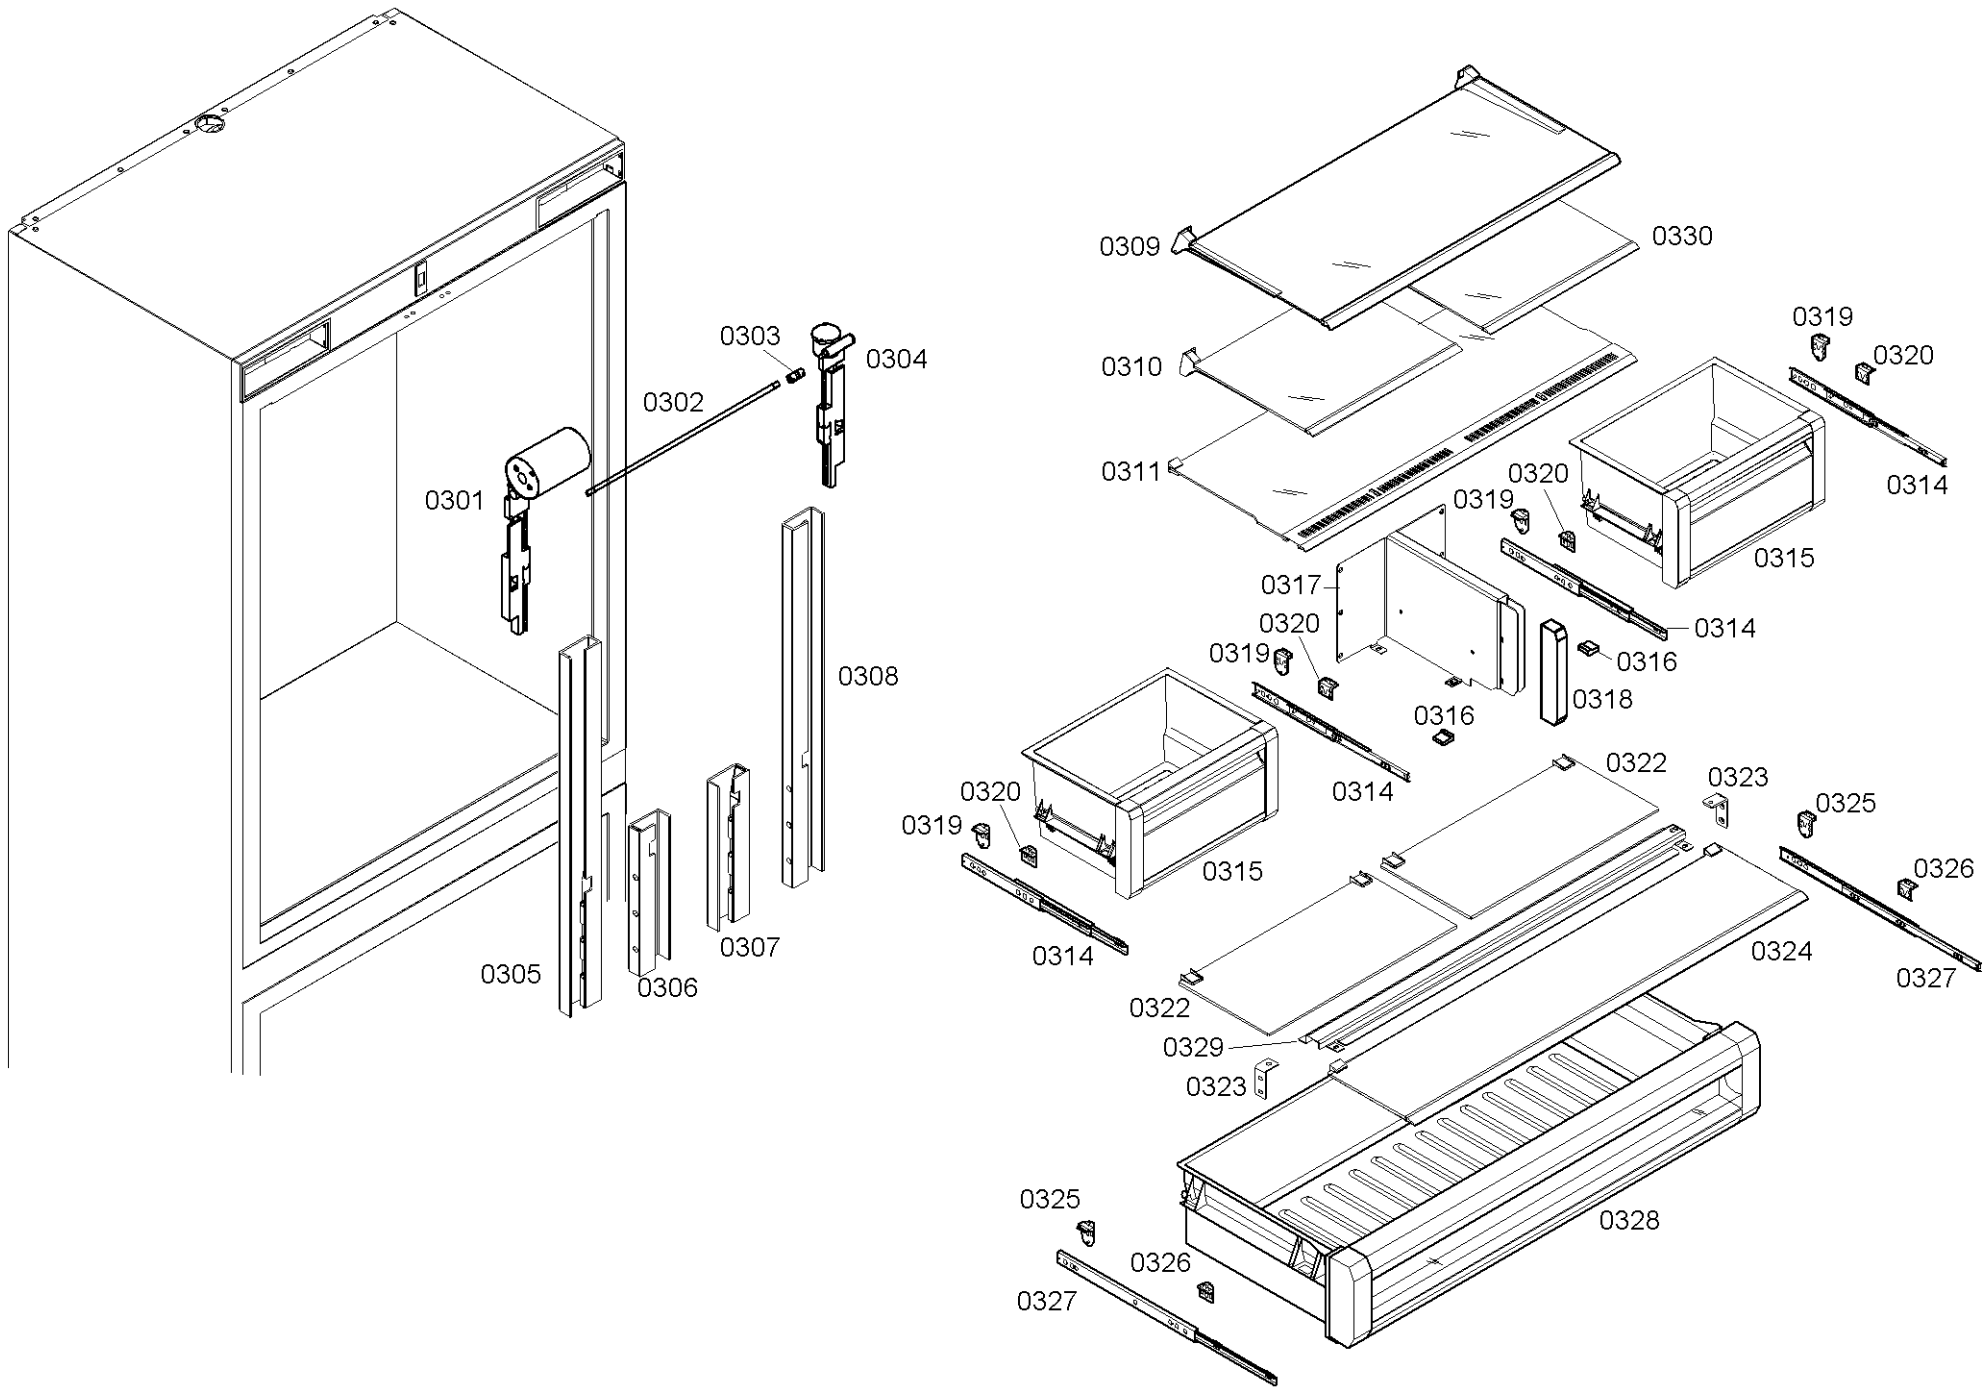

<b>Position ID</b>	<b>Part number.</b>	<b>Replaces:</b>	<b>Description</b>
0141	00605938		Cap
0199	00685935		Insulating part

Position ID	Part number.	Replaces:	Description
0201	00605604		Fixture
0202	00477441	00772882	Cover
0203	00604239		Cover
0204	00604241		Switch-element
0205	00244571	00678306	Fixture
0206	00604671		Finger Protection
0207	00604259		Fixture
0209	00244573		Rail
0210	00604240	00635355	Fixing kit
0211	00244574	00681379	Rail
0212	00244658	00710672	Seal-door
0213	00604250		Holder
0215	00244571	00678306	Fixture
0216	00244572	00689407	Repair-set
0217	00244564	00246844	Door-freezer compartment
0218	00477452		Tray
0219	00477453		Tray
0220	00244627		Profile stripe
0221	00244619	00244627	Profile stripe
0222	00244619	00244627	Profile stripe
0223	00244627		Profile stripe
0224	00244576	00710673	Seal-door
0225	00244587		Door
0227	00605642		Fixture
0228	00605642		Fixture
0250	00604607		Plug